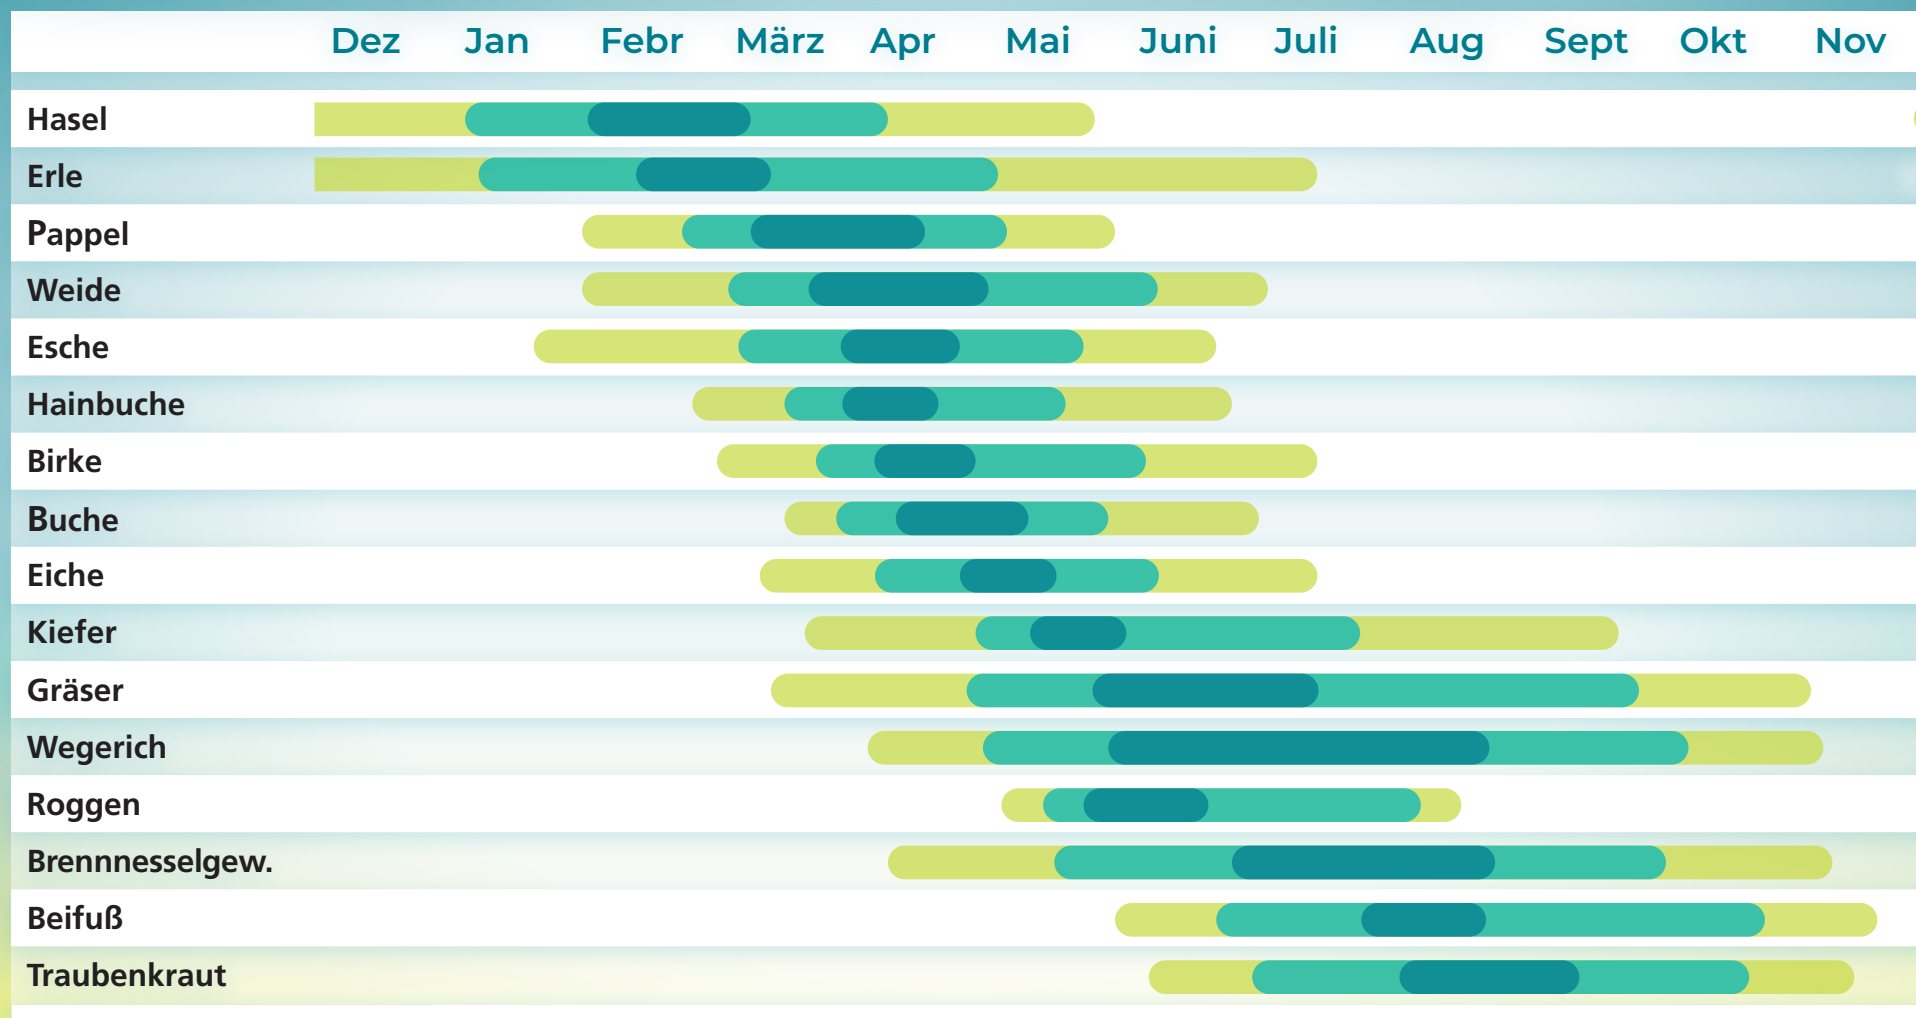

# Pollenflugkalender für Deutschland

© Stiftung Deutscher Polleninformationsdienst | <http://www.pollenstiftung.de>  
nach Pollenflugdaten von 2016 bis 2021

Hauptblüte
  Vor- und Nachblüte
  Mögliches Vorkommen